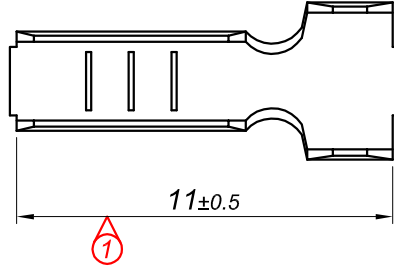

PARÇA KODU PART CODE	PARÇA ADI PART NAME	s ÖLÇÜSÜ (KALINLIK) s MEASURE (THICKNESS)	Malzeme Material	Kaplama / Coating		
				SN	AG	Nİ
TK 2802 RP	2 NO KABLO VE BAKIR SIKAN =RP=	-----	(CuZn30) Pirinç / Brass	-	-	-
TK 2802 RPK	2 NO KABLO VE BAKIR SIKAN =RPK=	-----	(CuZn30) Pirinç / Brass	+	-	-
TK 2802 RÇN	2 NO KABLO VE BAKIR SIKAN =RÇN=	-----	Nikel kaplı çelik / Nickel plated Steel	-	-	+

Perspektif
Perspective

Kablo Kesiti
Wire Section : 0.5 - 1.5 mm²

Resim üzerinden ölçü almayınız
do not measure on drawing

Tarih / Date	11.11.2013	İmza /Signature	Ölçek / Scale		
Çizen / Desing	M.Yağcı		5 / 1		
Onay / Approval	S.Gölcük			No	Değişiklik / Revision
	Parça Adı: Part Name	2 NO KABLO VE BAKIR SIKAN		Parça Kodu: Part Code	TK 2802