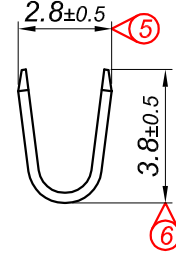

PARÇA KODU PART CODE	PARÇA ADI PART NAME	s ÖLÇÜSÜ (KALINLIK) s MEASURE (THICKNESS)	Malzeme Material	Kaplama / Coating		
				SN	AG	Nİ
TK 2802 RP	2 NO KABLO VE BAKIR SIKAN =RP=	-----	(CuZn30) Pirinç / Brass	-	-	-
TK 2802 RPK	2 NO KABLO VE BAKIR SIKAN =RPK=	-----	(CuZn30) Pirinç / Brass	+	-	-
TK 2802 RÇN	2 NO KABLO VE BAKIR SIKAN =RÇN=	-----	Nikel kaplı çelik / Nickel plated Steel	-	-	+

Perspektif
Perspective

Kablo Kesiti
Wire Section : 0.5 - 1.5 mm²

Resim üzerinden ölçü almayınız
do not measure on drawing

Tarih / Date	11.11.2013	İmza /Signature	Ölçek / Scale		
Çizen / Desing	M.Yağcı		5 / 1		
Onay / Approval	S.Gölcük			No	Değişiklik / Revision
	Parça Adı: Part Name	2 NO KABLO VE BAKIR SIKAN		Parça Kodu: Part Code	TK 2802