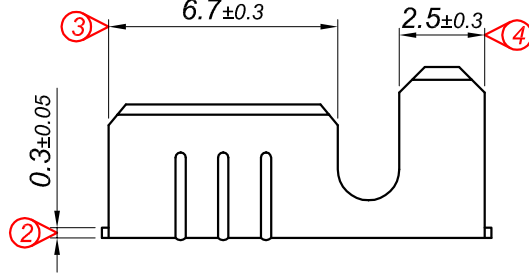

PARÇA KODU PART CODE	PARÇA ADI PART NAME	s ÖLÇÜSÜ (KALINLIK) s MEASURE (THICKNESS)	Malzeme Material	Kaplama / Coating		
				SN	AG	Nİ
TK 2802 RP	2 NO KABLO VE BAKIR SIKAN =RP=	-----	(CuZn30) Pirinç / Brass	-	-	-
TK 2802 RPK	2 NO KABLO VE BAKIR SIKAN =RPK=	-----	(CuZn30) Pirinç / Brass	+	-	-
TK 2802 RÇN	2 NO KABLO VE BAKIR SIKAN =RÇN=	-----	Nikel kaplı çelik / Nickel plated Steel	-	-	+

Perspektif
Perspective

Kablo Kesiti
Wire Section : 0.5 - 1.5 mm²

Resim üzerinden ölçü almayınız
do not measure on drawing

Tarih / Date	11.11.2013	İmza /Signature	Ölçek / Scale		
Çizen / Desing	M.Yağcı		5 / 1		
Onay / Approval	S.Gölcük			No	Değişiklik / Revision
	Parça Adı: Part Name	2 NO KABLO VE BAKIR SIKAN		Parça Kodu: Part Code	TK 2802