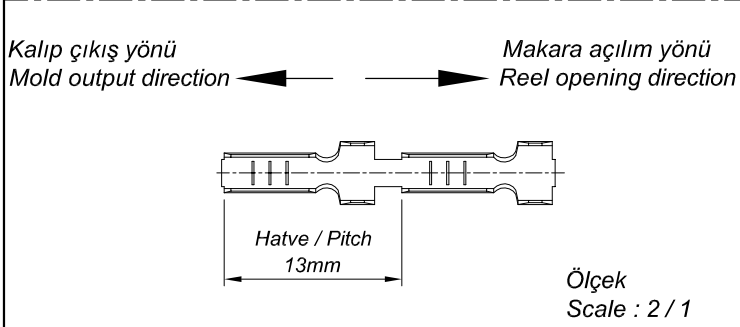

PARÇA KODU PART CODE	PARÇA ADI PART NAME	s ÖLÇÜSÜ (KALINLIK) s MEASURE (THICKNESS)	Malzeme Material	Kaplama / Coating		
				SN	AG	Nİ
TK 2802 RP	2 NO KABLO VE BAKIR SIKAN =RP=	-----	(CuZn30) Pirinç / Brass	-	-	-
TK 2802 RPK	2 NO KABLO VE BAKIR SIKAN =RPK=	-----	(CuZn30) Pirinç / Brass	+	-	-
TK 2802 RÇN	2 NO KABLO VE BAKIR SIKAN =RÇN=	-----	Nikel kaplı çelik / Nickel plated Steel	-	-	+

Perspektif
Perspective

Kablo Kesiti
Wire Section : 0.5 - 1.5 mm²

Resim üzerinden ölçü almayınız
do not measure on drawing

Tarih / Date	11.11.2013	İmza /Signature	Ölçek / Scale		
Çizen / Desing	M.Yağcı		5 / 1		
Onay / Approval	S.Gölcük			No	Değişiklik / Revision
	Parça Adı: Part Name	2 NO KABLO VE BAKIR SIKAN		Parça Kodu: Part Code	TK 2802