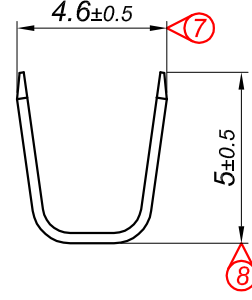

PARÇA KODU PART CODE	PARÇA ADI PART NAME	s ÖLÇÜSÜ (KALINLIK) s MEASURE (THICKNESS)	Malzeme Material	Kaplama / Coating		
				SN	AG	Nİ
TK 2802 RP	2 NO KABLO VE BAKIR SIKAN =RP=	-----	(CuZn30) Pirinç / Brass	-	-	-
TK 2802 RPK	2 NO KABLO VE BAKIR SIKAN =RPK=	-----	(CuZn30) Pirinç / Brass	+	-	-
TK 2802 RÇN	2 NO KABLO VE BAKIR SIKAN =RÇN=	-----	Nikel kaplı çelik / Nickel plated Steel	-	-	+

Perspektif
Perspective

Kablo Kesiti
Wire Section : 0.5 - 1.5 mm²

Resim üzerinden ölçü almayınız
do not measure on drawing

Tarih / Date	11.11.2013	İmza /Signature	Ölçek / Scale		
Çizen / Desing	M.Yağcı		5 / 1		
Onay / Approval	S.Gölcük			No	Değişiklik / Revision
	Parça Adı: Part Name	2 NO KABLO VE BAKIR SIKAN		Parça Kodu: Part Code	TK 2802